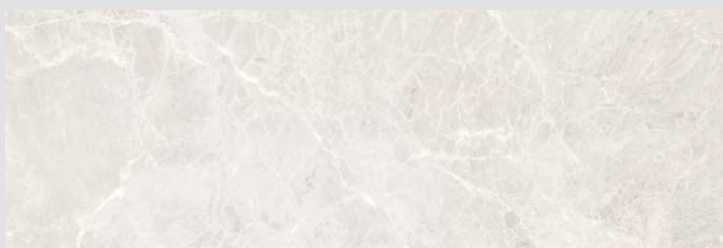

marfil plain